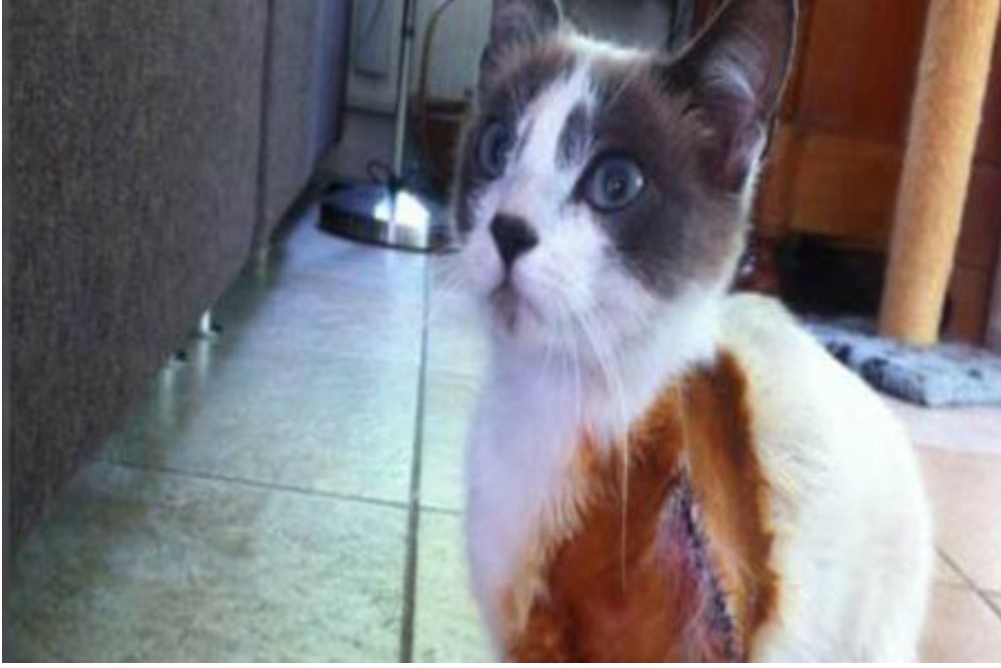

## سائق يوقف القطار لإنقاذ هرة

«أوقف سائق هولندي قطارا كان يقوده لإسعاف هرة كانت موجودة على القضبان، قبل أن يستكمل رحلة القطار ويحمل الهرة في وقت لاحق إلى مستشفى متخصص.

وجرت الواقعة قبل أيام، خلال الرحلة بين مدينتي أوترخت ولاهاي حينما لاحظ السائق، الذي لم يتم الكشف عن هويته، وجود هرة على القضبان، مما دفعه لإيقاف القطار وإنقاذ القطة المصابة.

وأشادت وسائل الإعلام المحلية بتصرف السائق، وكذلك الركاب الذين كانوا على متن القطار، إذ عبروا عن إعجابهم بإنسانية السائق عبر وسائل التواصل الاجتماعي.

وقرر السائق استكمال رحلته إلى لاهاي، وهناك أدخل القطة إلى مستشفى خاص بالحيوانات، حيث اضطر الأطباء لبتز ذيلها وإحدى أقدامها الأمامية، كما أكدت المستشفى أنها كانت تعاني الارتجاج وإصابات في الأنف.

ولم يوضح المستشفى كيفية إصابة الهرة "جونا"، وهو الاسم الذي أطلقه عليها المسعفون، لكنها أوضحت أنها تتعافى بشكل جيد. ►